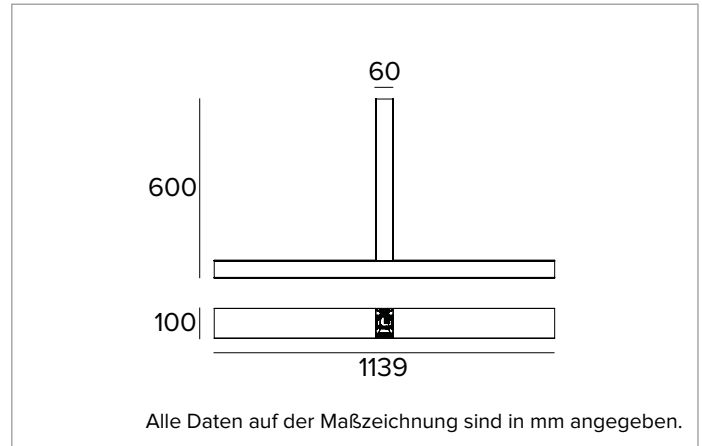

## Lineare LED-Leuchte für Deckenanbau- oder Pendelmontage

	3000K	H(m)	D(m)	Emax(lx)
	Ra80		72°	
Fixture Power	27W	1	1.45	1668
Source Flux	3780lm	2	2.90	417
Fixture Flux	2447lm	3	4.35	185
Efficacy	91lm/W	4	5.80	104
TS1464	Imax=441cd/klm	Imax	1668cd	5
			7.26	67